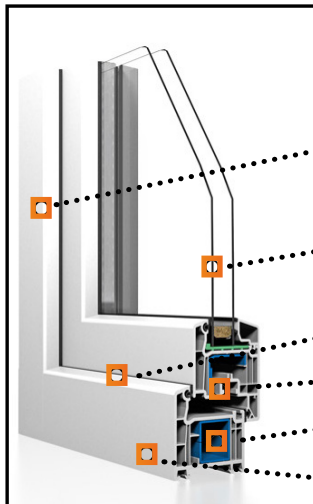

UNSERE FENSTER UND EINGANGSTÜREN

Deutsches PVC-Profil

MÖGLICHE MAßE

Höhe	Breite
1m	1m
1m	2m
1,5m	1,5m
2m	2m

MAßE

Höhe	Breite
2,1m	0,9m

MÖGLICHE OPTIONEN

- Panikstange,
- aus Aluminium oder verglast,
- Anderer Farbtone zur Auswahl : RAL 7016 (kontaktieren sie uns)

BESTANDTEILE

5-Kammer-Profilsystem
73 mm Bautiefe

Doppelt verglast 4 x 16 x 4 mm
Argon Gas im Scheibenzwischenraum

Fugendichtung

Trockenraum

Massiv Stahl in der Zarge

Profil in PVC Standardweiß

Drehfenster

Öffnungsweise

Drehkipfenster

MÖGLICHE OPTIONEN

ELEKTRISCHE ROLLLÄDEN (über dem Fenster zu montieren)

WEITERE MÖGLICHE OPTIONEN (kontaktieren sie uns)

- Maße außerhalb des Standards,
- Andere Farbtöne als Weiß,
- Alu Profil,
- Art der Verglasung (einbruchhemmend, usw.),
- Öffnungsweise (verschiebbar, usw.).