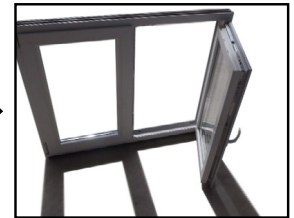

UNSERE FENSTER UND EINGANGSTÜREN

Deutsches PVC-Profil

MÖGLICHE MAßE

Höhe	Breite
1m	1m
1m	2m
1,5m	1,5m
2m	2m

MAßE

Höhe	Breite
2,1m	0,9m

MÖGLICHE OPTIONEN

- Panikstange,
- aus Aluminium oder verglast,
- Anderer Farbtone zur Auswahl : RAL 7016 (kontaktieren sie uns)

BESTANDTEILE

5-Kammer-Profilsystem
73 mm Bautiefe

Doppelt verglast 4 x 16 x 4 mm
Argon Gas im Scheibenzwischenraum

Fugendichtung

Trockenraum

Massiv Stahl in der Zarge

Profil in PVC Standardweiß

Drehfenster

Öffnungsweise

Drehkipfenster

MÖGLICHE OPTIONEN

ELEKTRISCHE ROLLLÄDEN (über dem Fenster zu montieren)

WEITERE MÖGLICHE OPTIONEN (kontaktieren sie uns)

- Maße außerhalb des Standards,
- Andere Farbtöne als Weiß,
- Alu Profil,
- Art der Verglasung (einbruchhemmend, usw.),
- Öffnungsweise (verschiebbar, usw.).